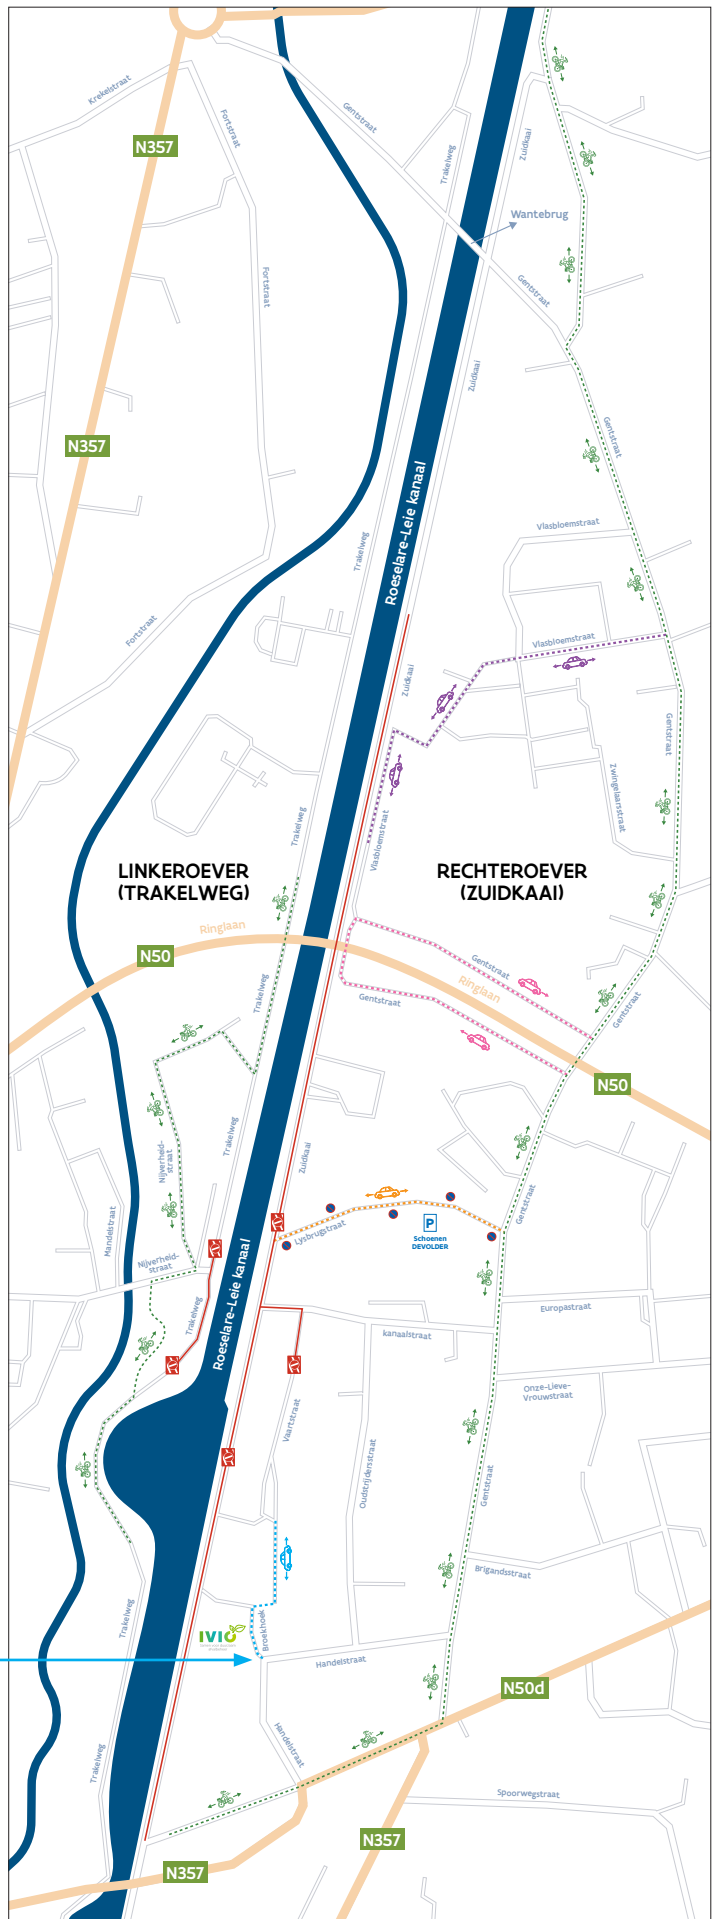

## Legende

**IVIO**  
Samen voor duurzaam  
afvalbeheer

Medegefinancierd door  
de Europese Unie

seine  
SCHELDE

De Vlaamse  
Waterweg NV